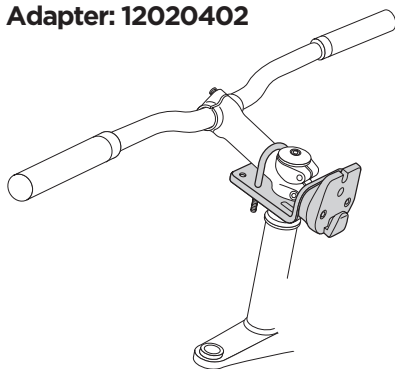

EN 14344

9-36 M
9-15 kg
20-33 lbs

Max. 25 km/h
15 mph

Carbon Fiber Frame

Ø 21-28 mm
Ø 0.83-1.10"

1

2

Thule Yepp Mini Ahead
Adapter: 12020402