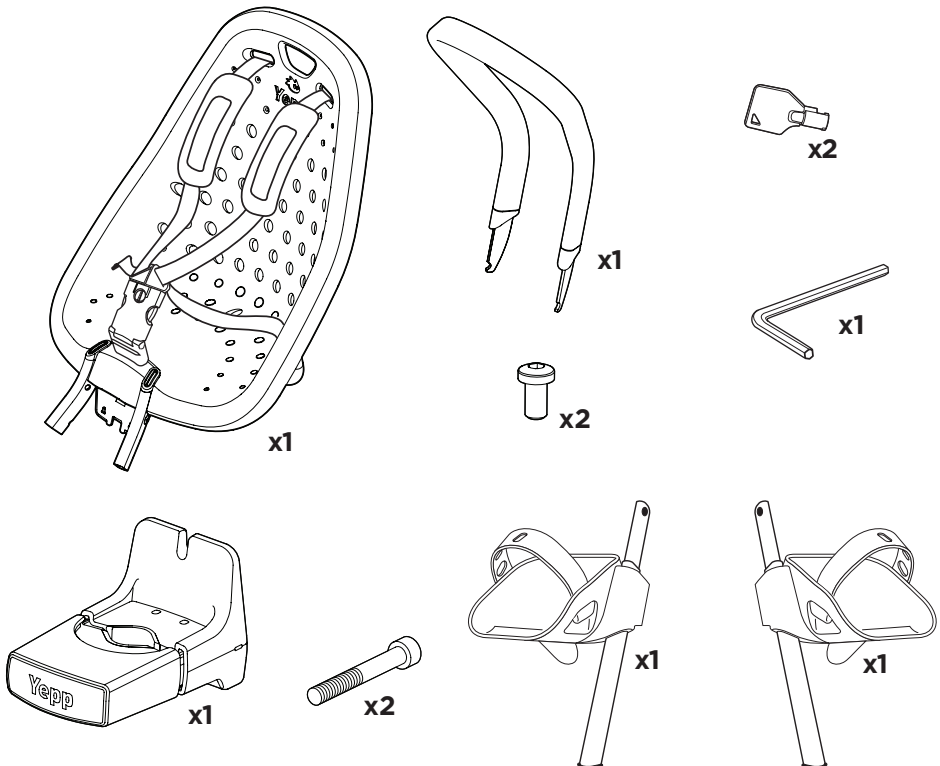

➤ Instructions

Thule Yepp Mini
120201

EN Child bike seat
DE Fahrradkindersitz
FR Siège vélo enfant
NL Fietszitje
IT Seggiolino da bici
ES Portabebés bici
PT Cadeira de criança para bicicleta
SV Cykelbarnstol
DK Cykelstol
NO Barnesete til sykkel
FI Polkupyörän lastenistuin
ET Jalgratta lasteiste
LV Velosipēda bērnu sēdekļis
LT Dviračio kėdutė vaikams
PL Fotelik rowerowy
RU Детское велосипедное сиденье
UK Дитяче велосипедне крісло
BG Детско столче за велосипед
CS Dětská cyklosedačka
SK Detská cyklosedačka
SL Otroški kolesarski sedež
HR/BIH Dječja sjedalica za bicikl

RO Scaun de copii pentru bicicletă
HU Kerékpáros gyerekülés
EL Παιδικό κάθισμα ποδηλάτου
TR Çocuk bisiklet koltuğu

HE כיסא אופניים לילד
AR مقعد دراجة الطفل

ZH 儿童自行车座椅
JA お子様用サイクルシート
KO 어린이 자전거 시트
TH เก้าอี้เด็กสำหรับจักรยาน

EN 14344

9-36 M
9-15 kg
20-33 lbs

Max. 25 km/h
15 mph

Carbon Fiber Frame

Ø 21-28 mm
Ø 0.83-1.10"

1

2

Thule Yepp Mini Ahead
Adapter: 12020402