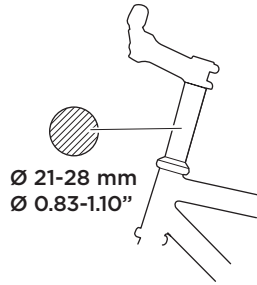

EN 14344

9-36 M
9-15 kg
20-33 lbs

Max. 25 km/h
15 mph

Carbon Fiber Frame

Ø 21-28 mm
Ø 0.83-1.10"

1

2

Thule Yepp Mini Ahead
Adapter: 12020402