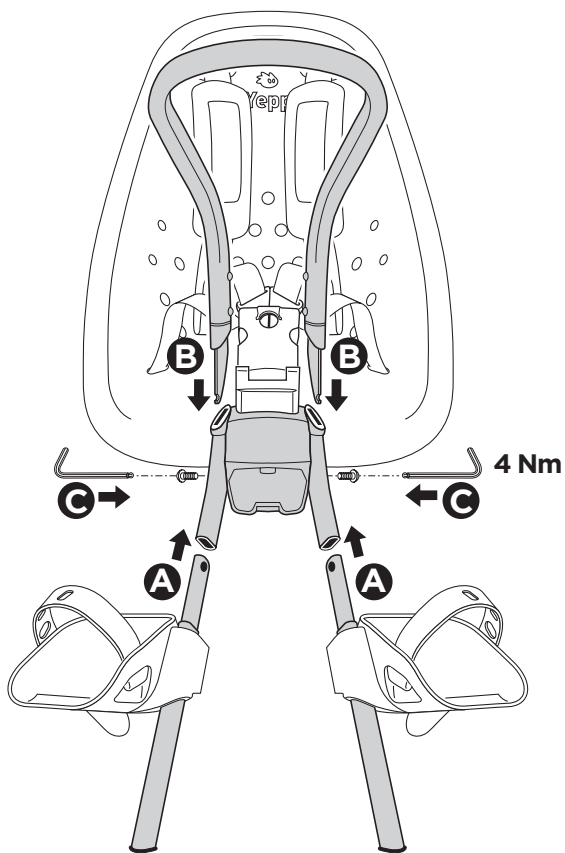

EN 14344

9-36 M
9-15 kg
20-33 lbs

Max. 25 km/h
15 mph

Carbon Fiber Frame

Ø 21-28 mm
Ø 0.83-1.10"

1

2

Thule Yepp Mini Ahead
Adapter: 12020402