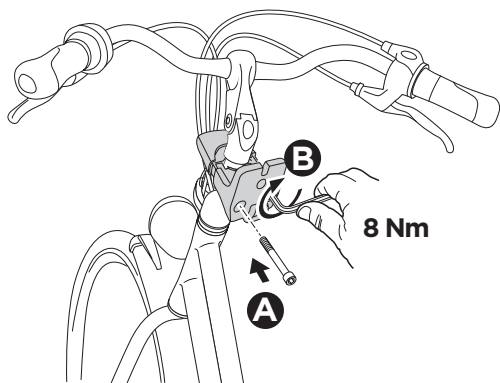

EN 14344

9-36 M
9-15 kg
20-33 lbs

Max. 25 km/h
15 mph

Carbon Fiber Frame

Ø 21-28 mm
Ø 0.83-1.10"

1

2

Thule Yepp Mini Ahead
Adapter: 12020402